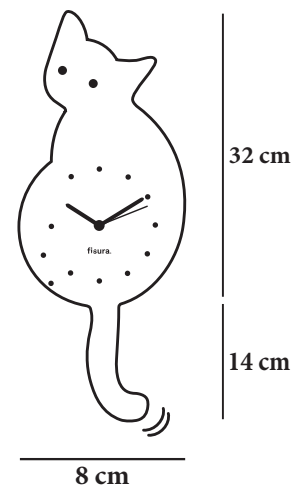

# TEA LIGHT LAVA LAMP

LÁMPARA LAVA VELA

Material:

Metal & Glass /

Metal y cristal

**T- Light no included /**

**Vela no incluida**

For use with one, single wick tealight candle, maximum size 38 mm diameter 16 mm high / Para una vela de una mecha, tamaño máximo 38 mm de diámetro y 16 mm de altura

# CAT WALL CLOCK

RELOJ DE PARED GATO

Material: **MDF & ABS**

Batteries / Pilas:  
1xAA (Not included/ No incluida)

 Made from FSC  
wood / Fabricados  
con madera FSC

Demonstration Video

**CLP23104**  
Mint / Menta