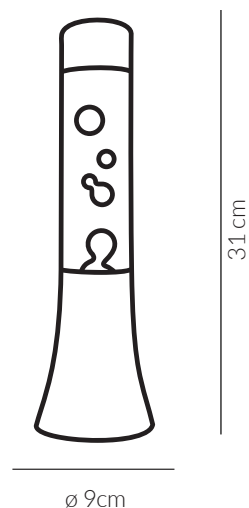

MINI LAVA

LÁMPARA DE LAVA MINI

EU plug/
Alimentation: **220V ~ 50Hz**
Bulb included:
R39 E14 25W

Enchufe de la U.E.
Alimentación: **220V ~ 50Hz**
Bombilla incluida:
R39 E14 25W

LT1816

**Green and Yellow/
Verde y amarilla**