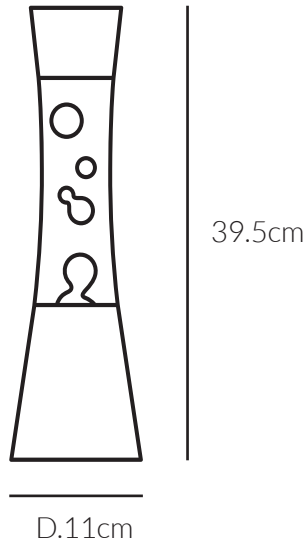

TOWER LAVA

LAVA LAMP

Material: Metal & Glass
EU plug
Alimentation: 230V ~ 50Hz
Two bulbs included: R39 E14 25W

LÁMPARA DE LAVA

Material: Metal & Cristal
Enchufe de la U.E.
Alimentación: 230V ~ 50Hz
Dos bombillas incluidas: R39 E14 25W

LT0496
Purple
Morada