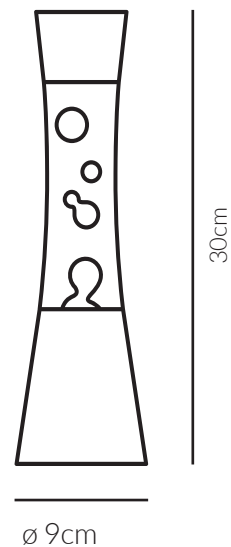

LED MINI TOWER LAVA LAMP

LÁMPARA LAVA LED MINI TOWER

Material : **Metal & Glass / Metal y cristal**

Voltage / Voltaje: **AC230v 50 Hz**

Electric current / Corriente eléctrica: **110MA**

LED power / Potencia LED: **1W**

Heating resistance power / Potencia de resistencia de calentamiento: **23W**

See how it works /
Cómo funciona

**Automatic 7 Colors change RGB /
Cambio de 7 colores RGB automático**