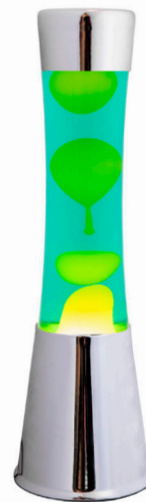

# TEA LIGHT LAVA LAMP

LÁMPARA LAVA VELA

Material:

Metal & Glass /

Metal y cristal

**T- Light no included /**

**Vela no incluida**

For use with one, single wick tealight candle, maximum size 38 mm diameter 16 mm high / Para una vela de una mecha, tamaño máximo 38 mm de diámetro y 16 mm de altura

# TOWER LAVA

## LAVA LAMP

Material: Metal & Glass  
EU plug  
Alimentation: 230V ~ 50Hz  
**Two bulbs included: R39 E14 25W**

## LÁMPARA DE LAVA

Material: Metal & Cristal  
Enchufe de la U.E.  
Alimentación: 230V ~ 50Hz  
**Dos bombillas incluidas: R39 E14 25W**

**LT0496**  
**Purple**  
Morada

**LT1051**  
**Green**  
Verde

**LLT2410235**  
**Gradient Pink & Orange**  
Degradado Rosa/ Naranja